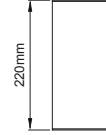

Deepress Pendant

I01.MLP.14035

Profile Height for ON-OFF version / ON-OFF versiyonu için profil boyu

Profile Height for Phase-Cut DIM / FAZ DIM versiyonu için profil boyu

Profile Height for 1-10V, DALI and Warm DIM / 1-10V, DALI ve Sıcak DIM versiyonu için profil boyu

Profile Height for Wireless DIM / Kablosuz DIM versiyonu için profil boyu

Profile Height for Tunable White DIM / Dinamik beyaz versiyonu için profil boyu

Profile Height for Emergency version / Acil Kit versiyonu için profil boyu

I01.MLP.14030

Profile Height for ON-OFF version / ON-OFF versiyonu için profil boyu

Profile Height for Phase-Cut DIM / FAZ DIM versiyonu için profil boyu

Profile Height for 1-10V, DALI and Warm DIM / 1-10V, DALI ve Sıcak DIM versiyonu için profil boyu