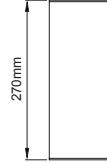

Deepress Pendant

I01.MLP.14035

Profile Height for ON-OFF version / ON-OFF versiyonu için profil boyu

Profile Height for Phase-Cut DIM / FAZ DIM versiyonu için profil boyu

Profile Height for 1-10V, DALI and Warm DIM / 1-10V, DALI ve Sıcak DIM versiyonu için profil boyu

Profile Height for Wireless DIM / Kablosuz DIM versiyonu için profil boyu

Profile Height for Tunable White DIM / Dinamik beyaz versiyonu için profil boyu

Profile Height for Emergency version / Acil Kit versiyonu için profil boyu

I01.MLP.14030

Profile Height for ON-OFF version / ON-OFF versiyonu için profil boyu

Profile Height for Phase-Cut DIM / FAZ DIM versiyonu için profil boyu

Profile Height for 1-10V, DALI and Warm DIM / 1-10V, DALI ve Sıcak DIM versiyonu için profil boyu

2	3	4	5
Watt - Driving Current / Watt - Sürüş Akımı	CRI / Kelvin	Reflector Angle / Reflektör Açısı	Product Color / Ürün Renk
15 15W - 350mA	827 CRI>80 - 2700K	SP 20° - Spot	01 white
10 10W - 250mA	830 CRI>80 - 3000K	ME 35° - Medium	02 ral 9010
7 7W - 180mA	835 CRI>80 - 3500K	FL 50° - Flood	03 black
4 4W - 100mA	840 CRI>80 - 4000K	WF 70° - Wide Flood	04 gray
	850 CRI>80 - 5000K		05 dark gray
	927 CRI>90 - 2700K		06 special color
	930 CRI>90 - 3000K	OV 20° x 60° - Oval	
	935 CRI>90 - 3500K		
	940 CRI>90 - 4000K		
	9827 CRI>98 - 2700K		
	9830 CRI>98 - 3000K		
	9840 CRI>98 - 4000K		