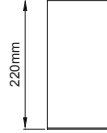

Deepress Pendant

I01.MLP.14035

Profile Height for ON-OFF version / ON-OFF versiyonu için profil boyu

Profile Height for Phase-Cut DIM / FAZ DIM versiyonu için profil boyu

Profile Height for 1-10V, DALI and Warm DIM / 1-10V, DALI ve Sıcak DIM versiyonu için profil boyu

Profile Height for Wireless DIM / Kablosuz DIM versiyonu için profil boyu

Profile Height for Tunable White DIM / Dinamik beyaz versiyonu için profil boyu

Profile Height for Emergency version / Acil Kit versiyonu için profil boyu

I01.MLP.14030

Profile Height for ON-OFF version / ON-OFF versiyonu için profil boyu

Profile Height for Phase-Cut DIM / FAZ DIM versiyonu için profil boyu

Profile Height for 1-10V, DALI and Warm DIM / 1-10V, DALI ve Sıcak DIM versiyonu için profil boyu