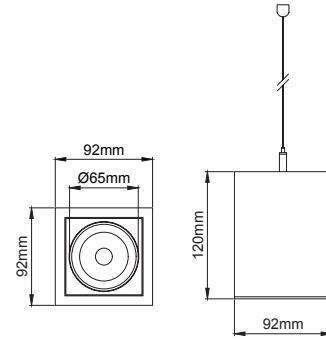

Deepress Pendant

5 / Product Color / Ürün Renk

Technical Drawing / Teknik Çizim

4 / Reflector Angle / Reflektör Açısı

* See page 672 for ldt files. / Işık eğrileri için sayfa 672 bakınız.

Deepress Pendant / I01.MLP.14035