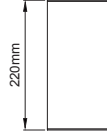

Deepress Pendant

I01.MLP.14035

Profile Height for ON-OFF version / ON-OFF versiyonu için profil boyu

Profile Height for Phase-Cut DIM / FAZ DIM versiyonu için profil boyu

Profile Height for 1-10V, DALI and Warm DIM / 1-10V, DALI ve Sıcak DIM versiyonu için profil boyu

Profile Height for Wireless DIM / Kablosuz DIM versiyonu için profil boyu

Profile Height for Tunable White DIM / Dinamik beyaz versiyonu için profil boyu

Profile Height for Emergency version / Acil Kit versiyonu için profil boyu

I01.MLP.14030

Profile Height for ON-OFF version / ON-OFF versiyonu için profil boyu

Profile Height for Phase-Cut DIM / FAZ DIM versiyonu için profil boyu

Profile Height for 1-10V, DALI and Warm DIM / 1-10V, DALI ve Sıcak DIM versiyonu için profil boyu