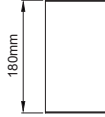

Deepress Pendant

I01.MLP.14035

Profile Height for ON-OFF version / ON-OFF versiyonu için profil boyu

Profile Height for Phase-Cut DIM / FAZ DIM versiyonu için profil boyu

Profile Height for 1-10V, DALI and Warm DIM / 1-10V, DALI ve Sıcak DIM versiyonu için profil boyu

Profile Height for Wireless DIM / Kablosuz DIM versiyonu için profil boyu

Profile Height for Tunable White DIM / Dinamik beyaz versiyonu için profil boyu

Profile Height for Emergency version / Acil Kit versiyonu için profil boyu

I01.MLP.14030

Profile Height for ON-OFF version / ON-OFF versiyonu için profil boyu

Profile Height for Phase-Cut DIM / FAZ DIM versiyonu için profil boyu

Profile Height for 1-10V, DALI and Warm DIM / 1-10V, DALI ve Sıcak DIM versiyonu için profil boyu