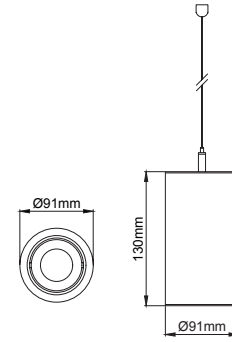

Technical Drawing / Teknik Çizim