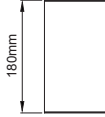

Deepress Pendant

I01.MLP.14035

Profile Height for ON-OFF version / ON-OFF versiyonu için profil boyu

Profile Height for Phase-Cut DIM / FAZ DIM versiyonu için profil boyu

Profile Height for 1-10V, DALI and Warm DIM / 1-10V, DALI ve Sıcak DIM versiyonu için profil boyu

Profile Height for Wireless DIM / Kablosuz DIM versiyonu için profil boyu

Profile Height for Tunable White DIM / Dinamik beyaz versiyonu için profil boyu

Profile Height for Emergency version / Acil Kit versiyonu için profil boyu

I01.MLP.14030

Profile Height for ON-OFF version / ON-OFF versiyonu için profil boyu

Profile Height for Phase-Cut DIM / FAZ DIM versiyonu için profil boyu

Profile Height for 1-10V, DALI and Warm DIM / 1-10V, DALI ve Sıcak DIM versiyonu için profil boyu