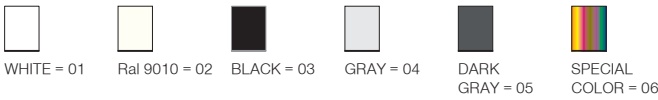

5 / Product Color / Ürün Renk