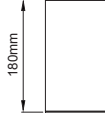

Deepress Pendant

I01.MLP.14035

Profile Height for ON-OFF version / ON-OFF versiyonu için profil boyu

Profile Height for Phase-Cut DIM / FAZ DIM versiyonu için profil boyu

Profile Height for 1-10V, DALI and Warm DIM / 1-10V, DALI ve Sıcak DIM versiyonu için profil boyu

Profile Height for Wireless DIM / Kablosuz DIM versiyonu için profil boyu

Profile Height for Tunable White DIM / Dinamik beyaz versiyonu için profil boyu

Profile Height for Emergency version / Acil Kit versiyonu için profil boyu

I01.MLP.14030

Profile Height for ON-OFF version / ON-OFF versiyonu için profil boyu

Profile Height for Phase-Cut DIM / FAZ DIM versiyonu için profil boyu

Profile Height for 1-10V, DALI and Warm DIM / 1-10V, DALI ve Sıcak DIM versiyonu için profil boyu